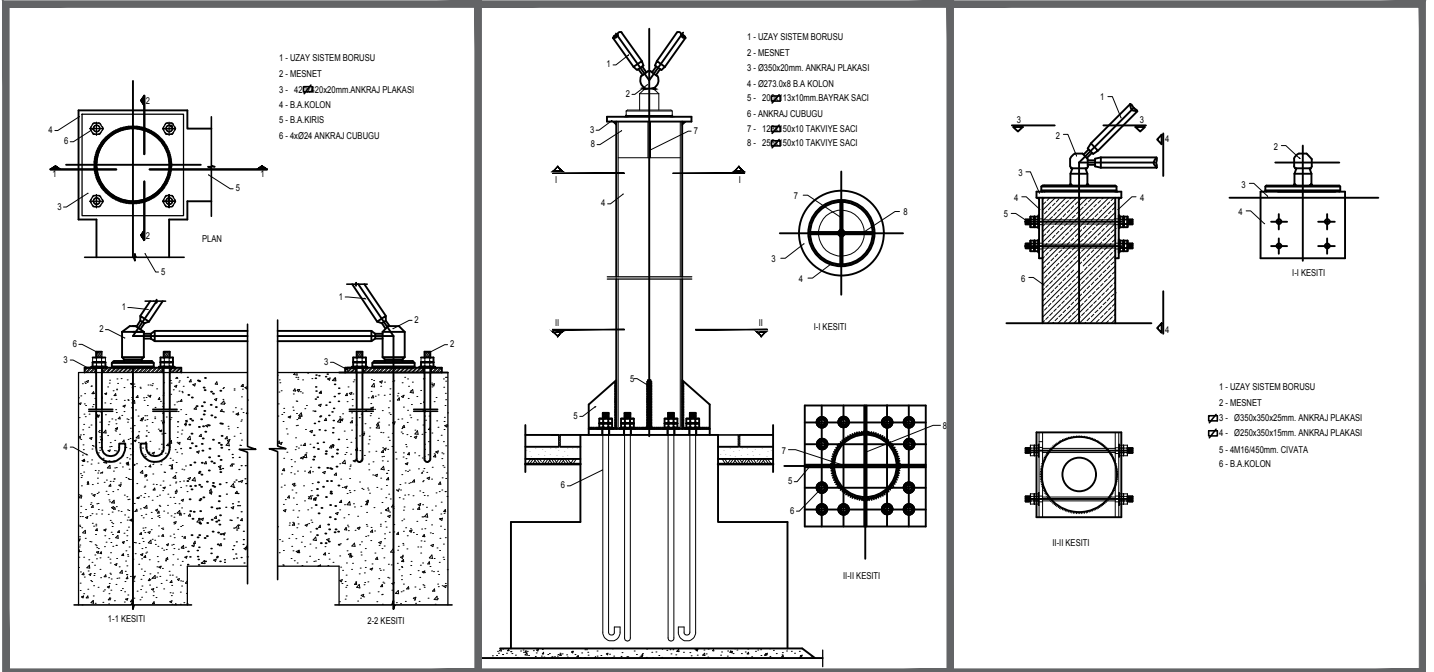

UZAY KAFES DETAYLARI
ÖLÇEK 1/20

UZAY KAFES MONTAJ DETAYLARI
ÖLÇEK 1/10